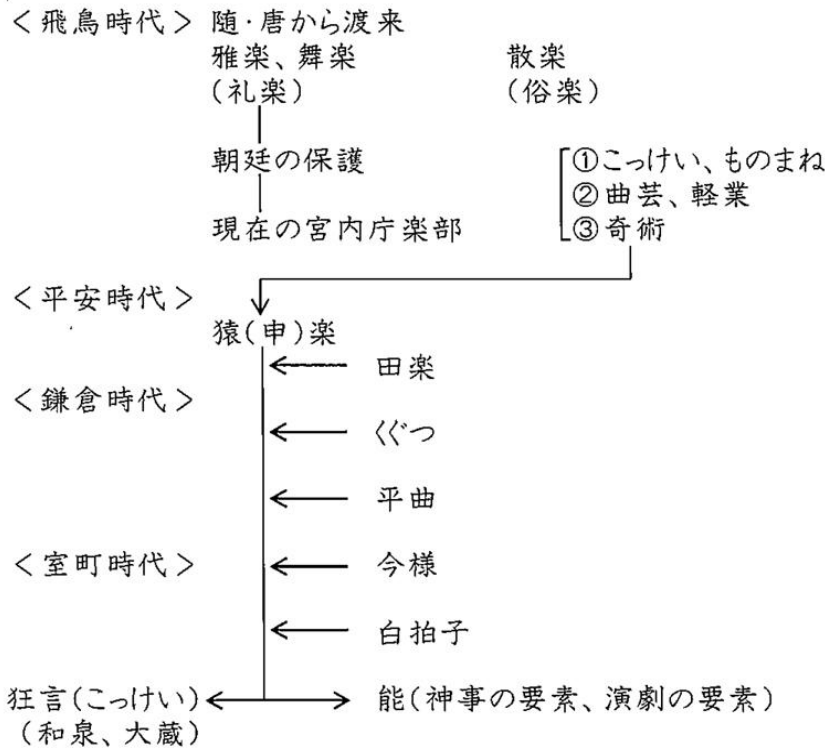

■ 出席報告

大坪 久乃さん

会員	59名
出席義務者	45名
出席	33名
欠席	10名
出席免除者の出席	
出席率	80.35%
修正出席率	12月13日 第2849回例会 100%

■ 今月のお祝い

- ★ 会員誕生日祝 7名
- ★ 夫人誕生日祝 4名
- ★ 結婚祝記念日 3組

テーマ 「 謡(うたい)『能“鶴亀”』 」

能について

[1] 能の由来と成立

応安7年 京都今熊野において大和猿楽が能を催す 足利義光が上覧する (1374年)

[2] 能の構成

[3] 能の分類(約125番)

1. 神 … 高砂、鶴亀
2. 男 … 忠度、巴、屋島
3. 女 … 半蔀、羽衣、楊貴妃、大原御幸
4. 狂 … 桜川、葵上、鉄輪、俊寛
5. 鬼 … 黒塚、紅葉狩、土蜘蛛

鶴と亀

庭の砂は金銀の庭の砂は金
船の玉をさつゝゐて妻妙の玉
百重の鏡や瑠璃乃樞礎
の好斯瑪瑙乃橋池の汀の静
龜ハ蓬萊山も餘所からす
君の恵みみそ有難き君の恵
みそ有難き